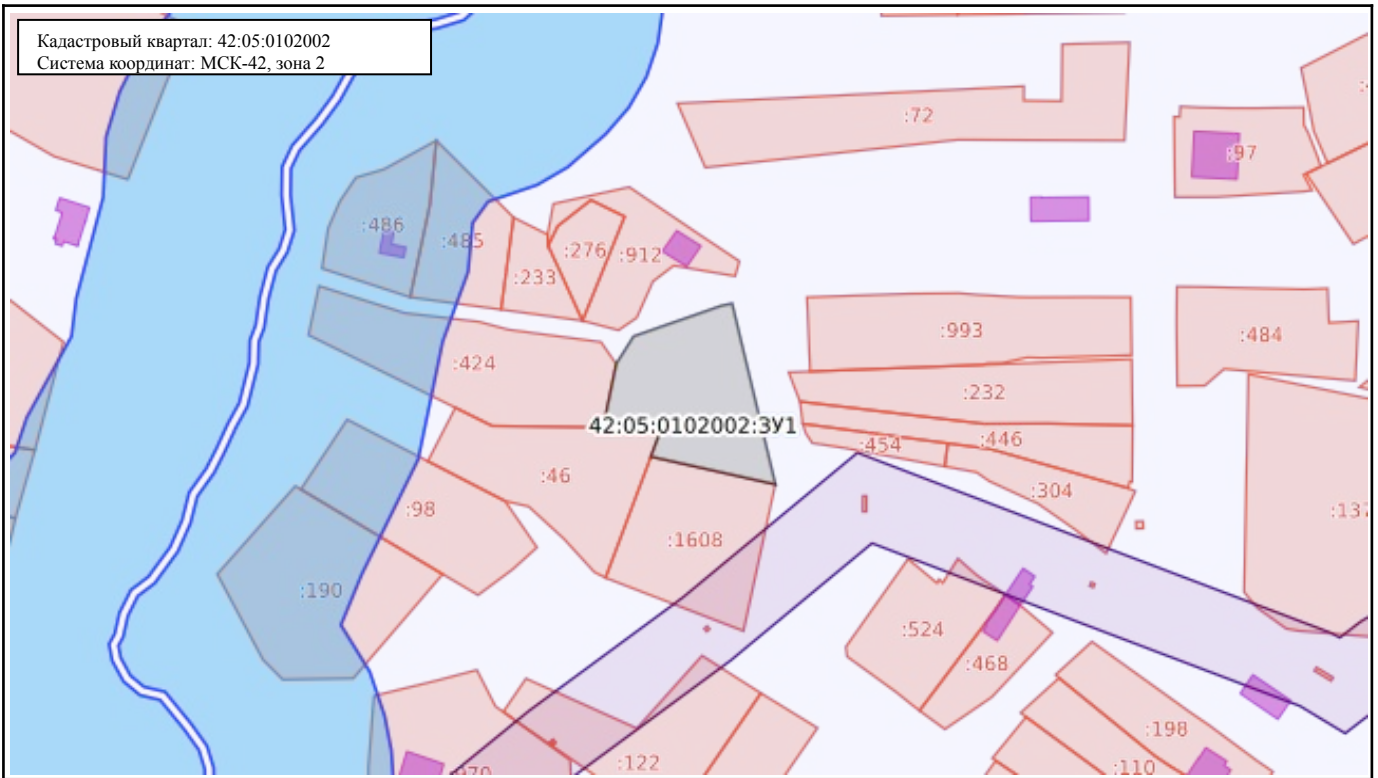

Кадастровый квартал: 42:05:0102002
Система координат: МСК-42, зона 2

Масштаб: 1:11578

Условные обозначения:

	0.00	Государственная граница Российской Федерации		00:00-00.00	Территория опережающего развития
	00:00-00.00	Границы между субъектами Российской Федерации		00:00-00.00	Зоны территориального развития Российской Федерации
	00:00-00.00	Границы муниципальных образований		00:00-00.00	Игровая зона
	00:00-00.00	Границы населённых пунктов		00:00-00.00	Лесничество
	00:00:0000000	Кадастровые кварталы		00:00.0000000.00	Утвержденный проект межевания территории
	00:00:0000000:00	Сооружения		00:00-00.00	Границы территории, в отношении которой устанавливается публичный сервитут
	00:00:0000000:00	Объекты незавершенного строительства		00:00-00.00	Байкальская природная территория и ее экологические зоны
	00:00:0000000:00	Здания		00:00-00.00	Территория, в отношении которой принято решение о резервировании земель для государственных и муниципальных нужд
	00:00:0000000:00	Земельные участки		00:00:0000000:3У0	Образуемые ЗУ
	00:00-00.00	Зоны с особыми условиями использования территории			
	00:00-00.00	Территориальная зона			
	00:00-00.00	Территория объекта культурного наследия			
	00:00-00.00	Особо охраняемая природная территория			
	00:00-00.00	Особая экономическая зона			
	00:00-00.00	Охотничьи угодья